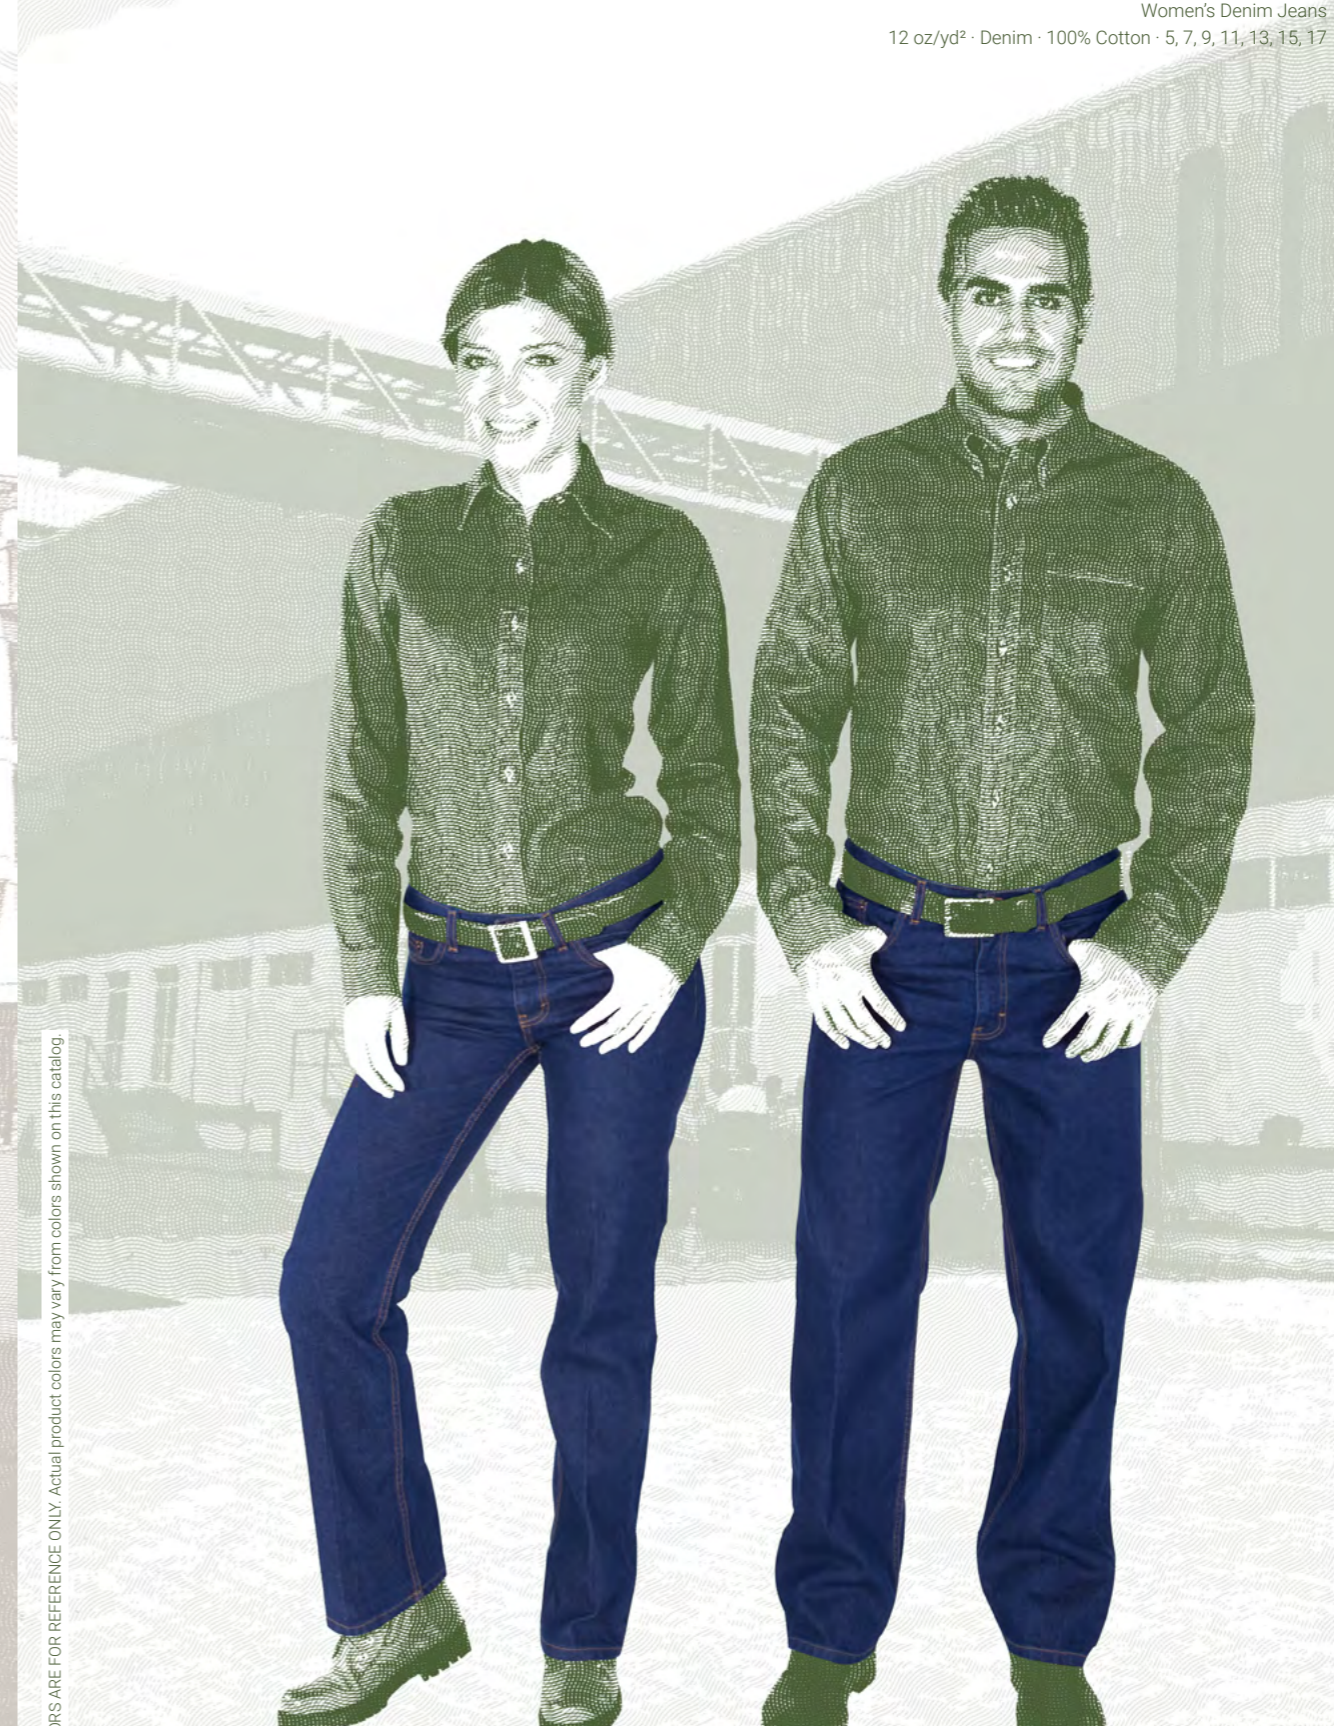

YAZBEK
2018

C0651

D0651