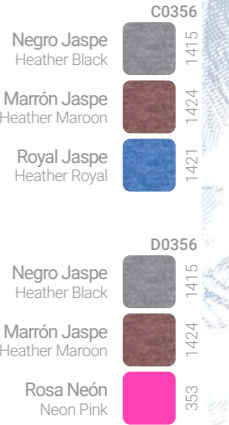

N NUEVO
NEW

N NUEVO
NEW

SILUETA
SILHOUETTE

COLORS ARE FOR REFERENCE ONLY. Actual product colors may vary from colors shown on this catalog.

YAZBEK
2018

C0356
Negro Jaspe
Heather Black
Marrón Jaspe
Heather Maroon
Royal Jaspe
Heather Royal
D0356
Negro Jaspe
Heather Black
Marrón Jaspe
Heather Maroon
Rosa Neón
Neon Pink

- 415  Negro
Black
- 102  Gris Jaspe
Heather Grey
- 100  Blanco
White
- 413  Rojo
Red
- 414  Marino
Navy
- 421  Royal
Royal

COLORES ÚNICAMENTE DE REFERENCIA. Los colores reales del producto pueden variar de los colores mostrados en este catálogo.

- 415  Negro Black
- 102  Gris Jaspe Heather Grey
- 100  Blanco White
- 413  Rojo Red
- 414  Marino Navy
- 421  Royal Royal
- 1415  Negro Jaspe Heather Black

COLORES ÚNICAMENTE DE REFERENCIA. Los colores reales del producto pueden variar de los colores mostrados en este catálogo.