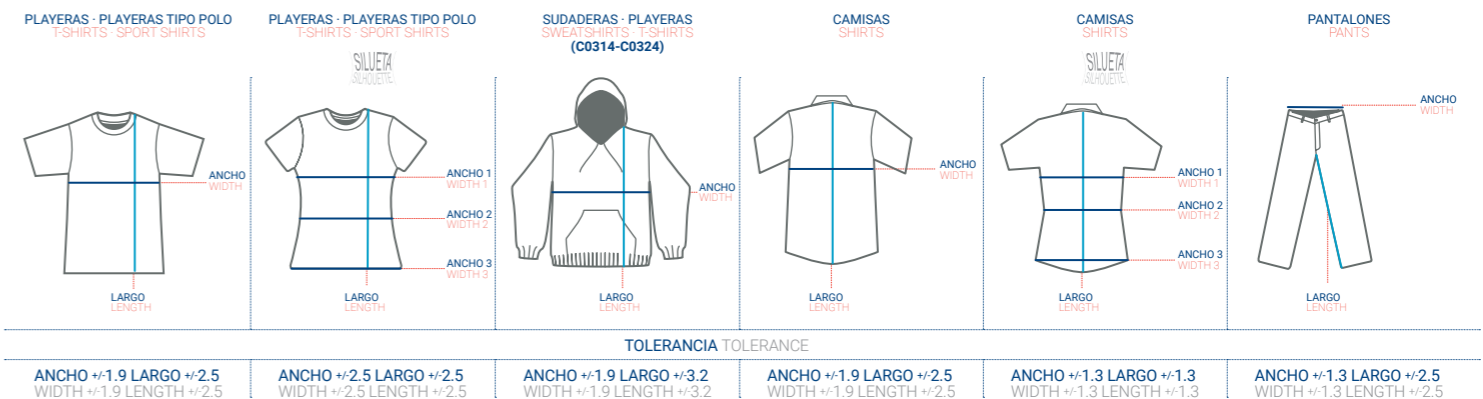

DAMA PANTALONES WOMEN PANTS

	5		7		9		11		13		15		17	
	ANCHO WIDTH	LARGO LENGTH	ANCHO WIDTH	LARGO LENGTH	ANCHO WIDTH	LARGO LENGTH	ANCHO WIDTH	LARGO LENGTH	ANCHO WIDTH	LARGO LENGTH	ANCHO WIDTH	LARGO LENGTH	ANCHO WIDTH	LARGO LENGTH
D0650	72.4	79.7	81.3	78.7	84.5	78.1	88.3	78.1	92.1	78.7	96.5	78.7	100.3	77.5
D0651	77.5	78.7	81.3	78.7	85.1	78.7	88.9	78.7	92.7	78.7	95.3	78.7	99.1	78.7

UNISEX ADULTO PLAYERAS · SUDADERAS ADULT UNISEX T-SHIRTS · SWEATSHIRTS

	ECH XS		CH S		M M		G L		EG XL		EEG 2XL	
	ANCHO WIDTH	LARGO LENGTH	ANCHO WIDTH	LARGO LENGTH	ANCHO WIDTH	LARGO LENGTH	ANCHO WIDTH	LARGO LENGTH	ANCHO WIDTH	LARGO LENGTH	ANCHO WIDTH	LARGO LENGTH
U0300	45.7	67.9	50.8	70.5	55.9	73	61	75.6	66	78.1	71.1	80.6
U0301	43.2	67.9	48.3	70.5	53.3	73	58.4	75.6	63.5	78.1	68.6	80.6
U0302			50.8	66.7	55.9	69.2	61	71.8	66	74.3	71.1	76.8
U0303			48.3	66.7	53.3	69.2	58.4	71.8	63.5	74.3	68.6	76.8

UNISEX JUVENIL SUDADERAS YOUTH UNISEX SWEATSHIRTS

	ECH XS		CH S		M M		G L		EG XL	
	ANCHO WIDTH	LARGO LENGTH	ANCHO WIDTH	LARGO LENGTH	ANCHO WIDTH	LARGO LENGTH	ANCHO WIDTH	LARGO LENGTH	ANCHO WIDTH	LARGO LENGTH
J0300	40.6	48.3	43.2	53.3	45.7	58.4	48.3	61	50.8	63.5
J0301	38.1	48.3	40.6	53.3	43.2	58.4	45.7	61	48.3	63.5

CÓMO MEDIR HOW TO MEASURE

*DISPONIBILIDAD SÓLO EN ESTILO C0306
AVAILABLE ONLY IN STYLE C0306

**DISPONIBILIDAD SÓLO EN ESTILO C0300
AVAILABLE ONLY IN STYLE C0300

***DISPONIBILIDAD SÓLO EN ESTILO D0300 · D0304 · D0306
AVAILABLE ONLY IN STYLE D0300 · D0304 · D0306