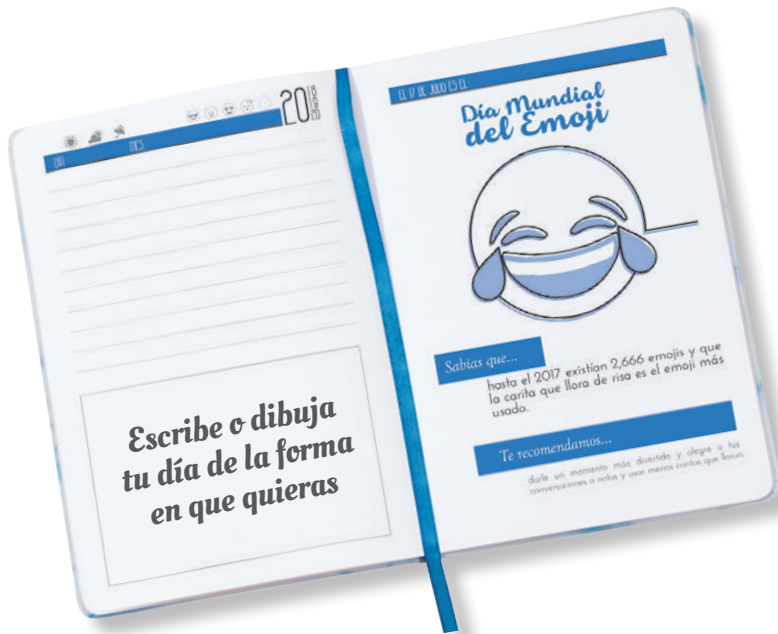

MT Curpiel **MD** 15 x 20.9 cm **EM** 30 Pzas.
IMPRESIÓN SE GS GL

Cubierta flexible de curpiel con cinta elástica

**AGENDA DE BOLSILLO FLEXIBLE 2019
ABP2019**

Agenda semanal de bolsillo de 78 hojas (156 páginas). Incluye: planeador anual, planeadores mensuales, calendarios 2017 a 2022, números de emergencia, directorio telefónico, notas y separador de listón.

MT Curpiel **MD** 11x14.5 cm **EM** 100 Pzas. **IMPRESIÓN SE GS GL**

Nuevo

Cubierta flexible de curpiel con resorte

Nueva presentación

Nuevo diseño de interiores

AGENDARIO JUVENIL 2018-2020

Nuevo

Vive y escribe a tu estilo

**Escribe o dibuja
tu día de la forma
en que quieras**

Sabías que...
hasta el 2017 existían 2,666 emojis y que la carita que llora de risa es el emoji más usado.

Te recomendamos...
darte un momento más divertido y alegre a las conversaciones o redes y usar emojis caritas que lloran.