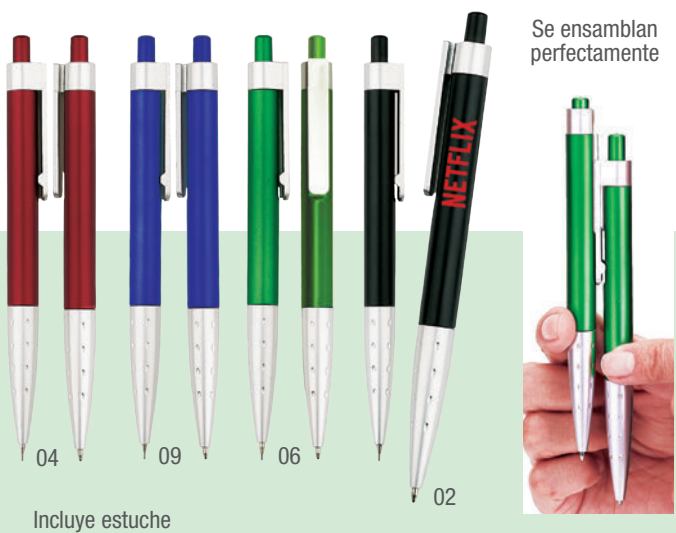

VERONA A2412

Juego de bolígrafo y lapicero de plástico con clip que se ensambla uno al otro para quedar perfectamente unidos. El clip y la parte inferior vienen en color plata, esta última con diseño de pequeñas hendiduras. Incluyen estuche traslúcido de plástico. Mecanismo de click.

MT Plástico **MD** 16 x 4.5 cm **EM** 200 Jgos. **IMPRESIÓN** SE TM