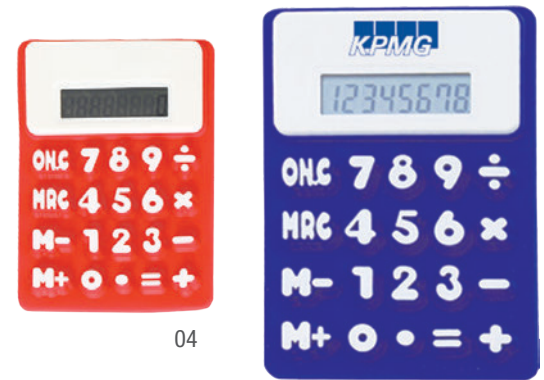

SILICÓN RC04

Calculadora flexible con botones gigantes e imán para colocar en superficies metálicas. Batería incluida. Presentación: caja en color blanco.

MT Silicón MD 9.7 x 15.5 x 0.8 cm
EM 50 Pzas. IMPRESIÓN TM SE