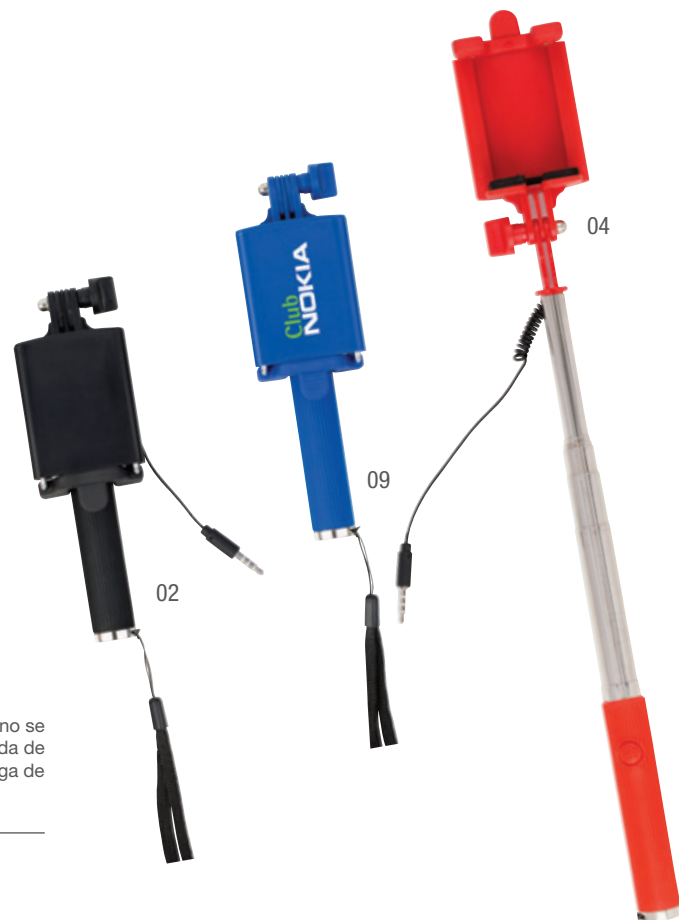

CHICK SELFIE

A2256

Accesorio de bolsillo para tomar autofotos, ideal para llevar en la bolsa o mochila. El teléfono se sujeta con facilidad. Cuenta con cable para transmisión de toma que se conecta a la entrada de audio y botón de disparo. Tubo extensible para mejor manejo. Cordón que evita que se caiga de la mano. Medida del tubo extendido: 48.8 cm. Presentación: caja en color blanco.

MT Metal / Plástico / Silicón **MD** 15 x 5 x 3 cm **MD** extendido 60.5 cm
EM 100 Pzas. **IMPRESIÓN** TM SE

POP

A2139

Cargador para celular y/o iPod. Incluye adaptador 30 pin, 8 pin y micro USB con estuche de plástico para resguardo color blanco.

MT Plástico ABS / Silicón
MD 9.7 x Ø 3.1 cm
EM 300 Pzas.
IMPRESIÓN SE TM