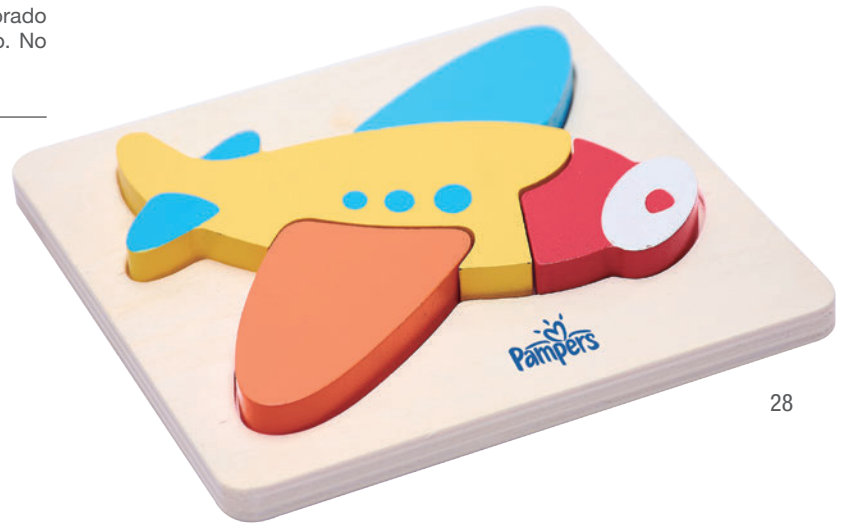

PLANER A2364

Rompecabezas de 5 piezas para armar en vivos colores, elaborado en madera con forma de avión. Entretenido, divertido y didáctico. No tóxico. Presentación: caja en color blanco.

MT Madera MD 14.8 x 14.8 x 1.5 cm EM 48 Pzas.
IMPRESIÓN SE GL TM

28

28