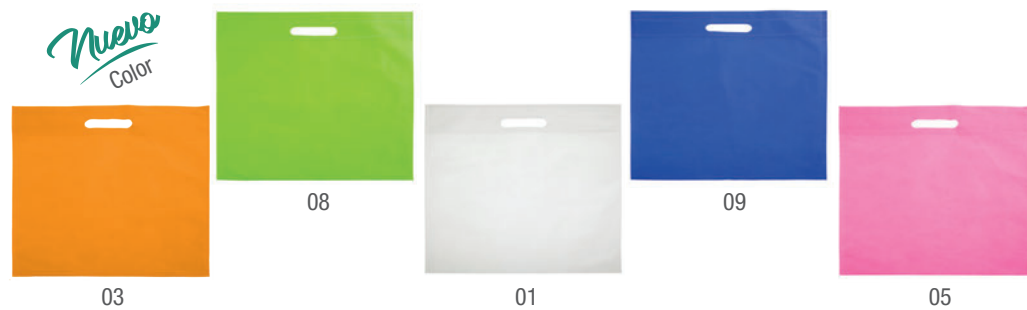

MADRID

NONW03

Bolsa ecológica cuadrada, asa integrada, fabricada en su totalidad de material non woven.

MT Non woven **MD** 35 x 32.3 cm **EM** 500 Pzas. **IMPRESIÓN** SE