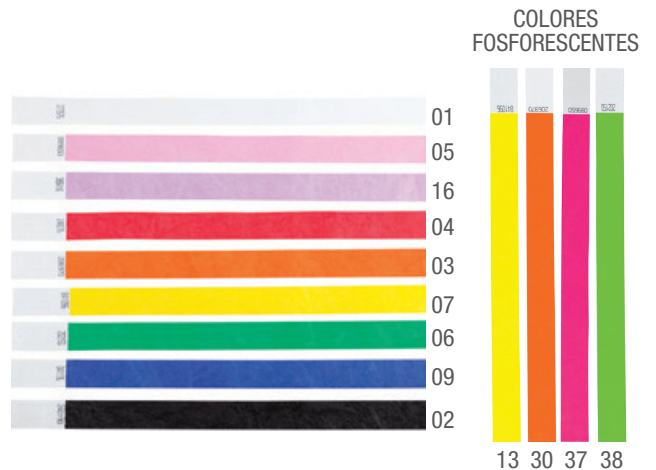

**BRAZALETE TYVEK
BI5709**

Brazalete de papel plastificado, irrompible, especial para impresión, sello con folio y pegamento. Área máxima de impresión: 14 x 13 cm.

MT Plástico MD 25.5 x 1.9 cm EM 2000 hojas EM planilla 20 Pzas.
IMPRESIÓN SE