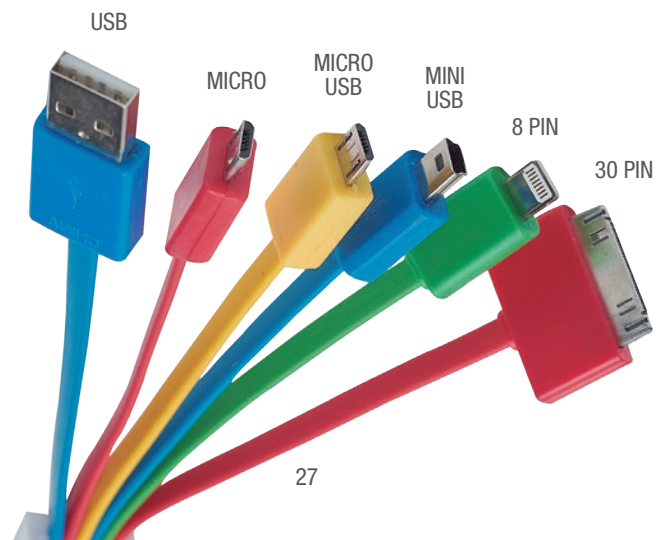

01

**CONECT
A2497**

Cable multiconector USB con adaptador de iPhone, Android Dúo y tipo C. Con estuche de plástico blanco.

MT Plástico ABS MD 5.9 x 6.6 x 2.8 cm EM 200 Pzas.
IMPRESIÓN TM

Nuevo

Tipo C

04

Brilla en la
obscuridad

Tipo C

02

Nuevo

09

**CALAMAR
A2449**

Cable conector USB con adaptador dúo, para iPhone y Android, así como tipo C, con arillo metálico de llavero. Cuenta con luz LED que se enciende al conectarlo.

MT Plástico ABS MD 12.8 x 1.4 x 1.4 cm sin arillo.
EM 500 Pzas. IMPRESIÓN GL

**CABLET
A2348**

Cable multiconector USB compatible con Micro, Micro USB, Mini USB, 8 y 30 pines. De gran utilidad para contar con 5 puertos adicionales que le permitirán conectar un mayor número de dispositivos.

MT Plástico PP / PVC MD 15.5 x 2 cm EM 500 Pzas.
IMPRESIÓN TM SE

Ver video

27