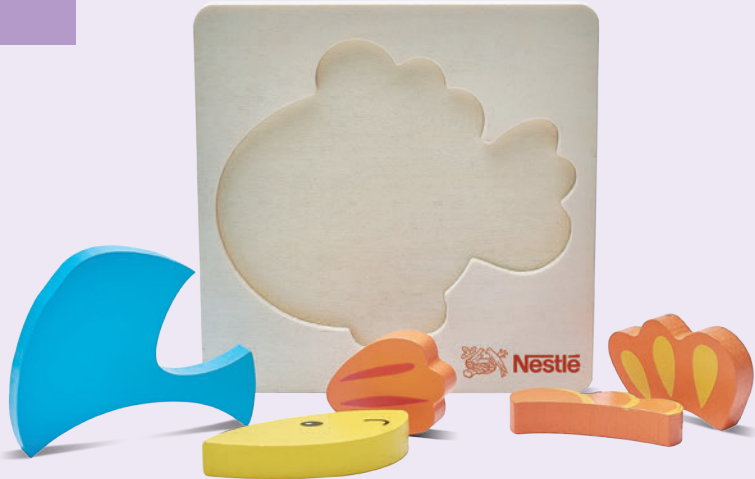

28

FISH A2365

Rompecabezas de 6 piezas elaborado en madera con forma de pez. Un producto divertido y educativo. No tóxico. Presentación: caja en color blanco.

MT/ Madera MD/ 14.8 x 14.8 x 1.5 cm
EM/ 48 Pzas. IMPRESIÓN/ SE GL TM