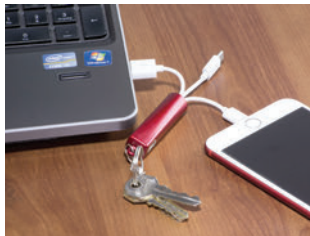

01

**CONECT
A2497**

Cable multiconector USB con adaptador de iPhone, Android Dúo y tipo C. Con estuche de plástico blanco.

MT Plástico ABS MD 5.9 x 6.6 x 2.8 cm EM 200 Pzas.
IMPRESIÓN TM

Nuevo

Tipo C

04

Brilla en la
obscuridad

Tipo C

02

Nuevo

09

**CALAMAR
A2449**

Cable conector USB con adaptador dúo, para iPhone y Android, así como tipo C, con arillo metálico de llavero. Cuenta con luz LED que se enciende al conectarlo.

MT Plástico ABS MD 12.8 x 1.4 x 1.4 cm sin arillo.
EM 500 Pzas. IMPRESIÓN GL

**CABLET
A2348**

Cable multiconector USB compatible con Micro, Micro USB, Mini USB, 8 y 30 pines. De gran utilidad para contar con 5 puertos adicionales que le permitirán conectar un mayor número de dispositivos.

MT Plástico PP / PVC MD 15.5 x 2 cm EM 500 Pzas.
IMPRESIÓN TM SE

Ver video

27