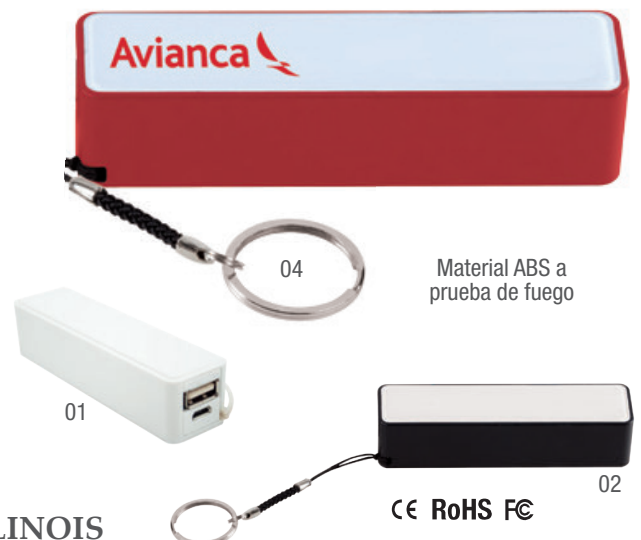

Material ABS a prueba de fuego

**ILLINOIS
TEC0059**

CE RoHS FC

Batería portátil de plástico ABS para dispositivos móviles. Capacidad 2200 mAh, DC 5v-1000 mAh. Cuenta con dos entradas laterales para USB y luz LED indicadora del estado de la carga. Incluye cable de micro USB a USB. Presentación: caja en color blanco.

MT Plástico ABS MD 9.7 x 2.5 x 2.2 cm
EM 50 Pzas. IMPRESIÓN SE TM