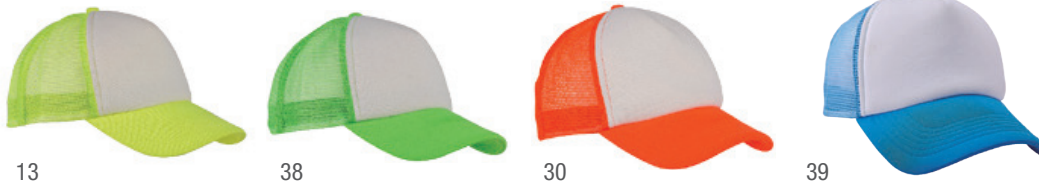

03

Nuevo Color

**LIBERTY
A2148**

Gorra en poliéster con visera de algodón. Con frente acolchado y 4 gajos en malla. Ajuste con broche de plástico.

MT Algodón / Poliéster MD Circunferencia 58 cm EM 200 Pzas.
IMPRESIÓN SE TR SUB