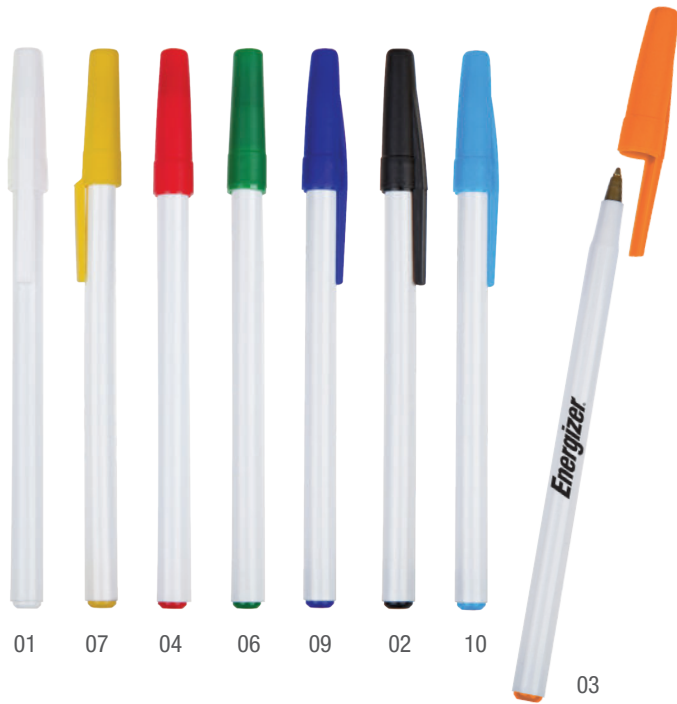

MT Plástico MD 14 x 1 cm EM 1000 Pzas. IMPRESIÓN SE TM

NATALIE A2231

Bolígrafo de plástico, cuerpo blanco con botón y clip en color traslúcido, refinada punta con terminación cónica. Mecanismo de click.

MT Plástico MD 14 x 1.1 cm EM 1000 Pzas. IMPRESIÓN SE TM

BELMA A2321 (Tinta negra) A2321A (Tinta azul)

Bolígrafo de plástico con cuerpo en color. Mecanismo de click.

MT Plástico MD 13.6 x 1 cm EM 1000 Pzas. IMPRESIÓN SE TM

TANER A2320 (Tinta negra) A2320A (Tinta azul)

Bolígrafo económico plástico de cuerpo blanco con punta y botón de color. Mecanismo de click.

MT Plástico MD 13.6 x 1 cm EM 1000 Pzas. IMPRESIÓN SE TM

BASIC
1115

Bolígrafo básico, línea económica, cuerpo blanco sólido con tapa y botón en color.

MT Plástico MD 14.9 x 0.8 cm EM 1000 Pzas. IMPRESIÓN SE TM

ALTON
A2325

Bolígrafo de plástico con cuerpo traslúcido y tapa con clip. La tapa es del mismo color del cuerpo del bolígrafo. Una opción práctica y económica.