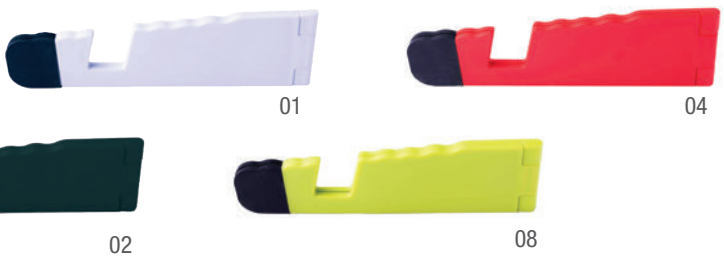

**RADIX
A2104**

Base plegable de plástico para celulares y tablets, ajustable a cualquier modelo y tamaño. Esquinas de silicón para una mejor adhesión de las superficies y seguridad de los equipos.

MT Plástico / Silicón **MD** 13.6 x 4 x 0.6 cm
EM 500 Pzas. **IMPRESIÓN** SE TM

**STAY
A2500**

Soporte para celular con compartimento para tarjetas.

MT Plástico ABS **MD** 9.7 x 5.8 x 0.9 cm **EM** 500 Pzas.
IMPRESIÓN TM

Nuevo

**ORBED
A2308**

Práctico anillo de plástico que se adhiere en la parte trasera del teléfono celular. Es lo más reciente en seguridad para Smartphone. Mejora el uso de sus dispositivos móviles, ya que permite llevarlos de una forma cómoda y natural. Diseñado también para mejorar la toma de sus fotos.

MT Plástico ABS **MD** Ø 3.3 x 0.5 cm
EM 2000 Pzas. **IMPRESIÓN** TM