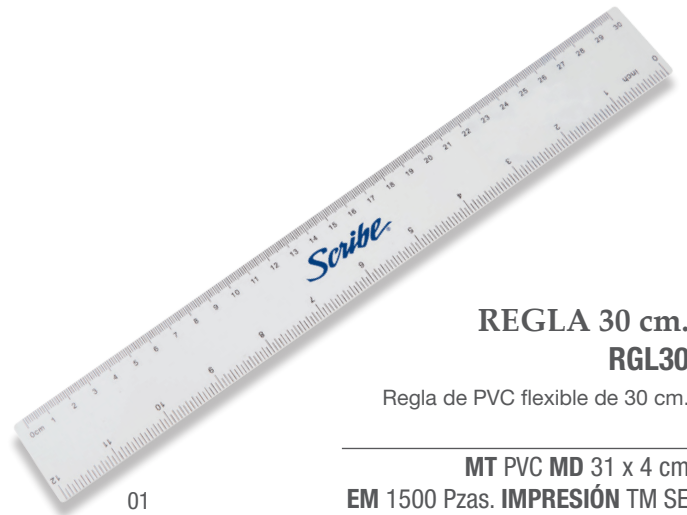

01

REGLA 30 cm. RGL30

Regla de PVC flexible de 30 cm.

MT PVC MD 31 x 4 cm
EM 1500 Pzas. IMPRESIÓN TM SE