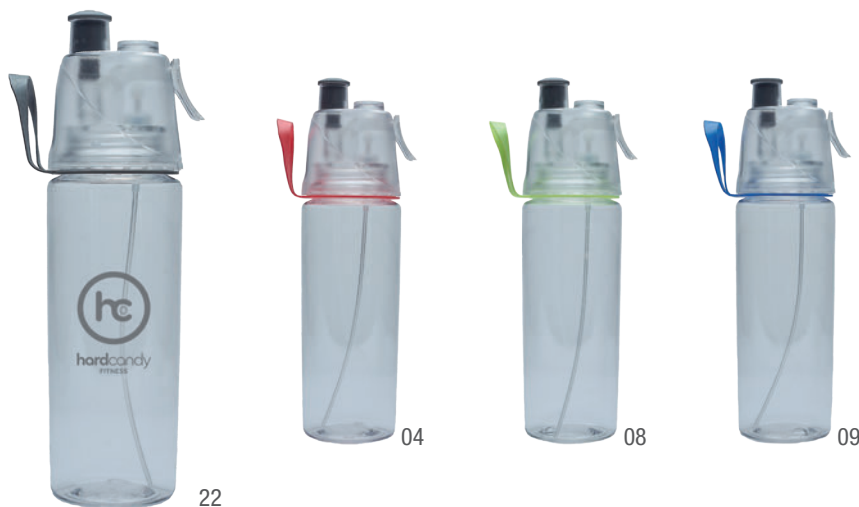

**MT Tritán MD Ø 7 x 23 cm
EM 24 Pzas. IMPRESIÓN SE TM**

BASE ABATIBLE:
funciona como
soporte para celular
y tablet

**FRESKI
A2347**

Cilindro de plástico transparente con botón atomizador, el cual permite refrescarse con un fino rociado del líquido. Cuenta con válvula de presión y sellado hermético. Incluye una práctica asa en color para sujetarlo y transportarlo fácilmente. CAP. 600 ml. Presentación: caja en color blanco.