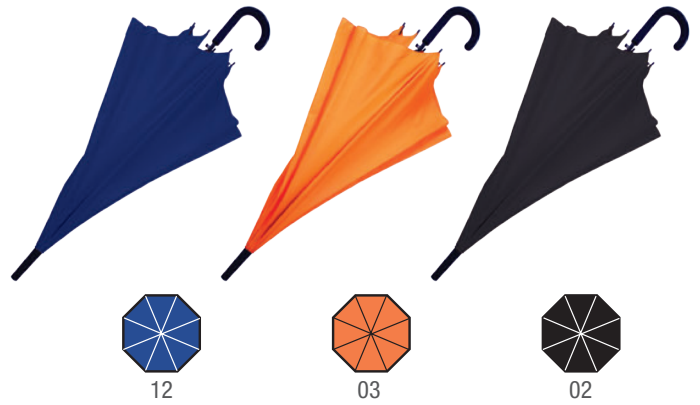

LALA A2550

Paraguas ultrarresistente antiviento con varillas y eje de fibra de vidrio que resaltan en diferentes colores. Apertura automática, mango de EVA, fabricado en tela pongee.

MT Pongee MD Ø 105 x 84 cm
EM 60 Pzas. IMPRESIÓN SE TR

VANCOUVER A2176

Paraguas con forro de protección UV, varillas reforzadas, mango ergonómico de plástico color negro para mejor sujeción. Apertura automática.

MT Poliéster MD Ø 105 x 85 cm
EM 48 Pzas. IMPRESIÓN SE TR

Forro interior.
Protección UV