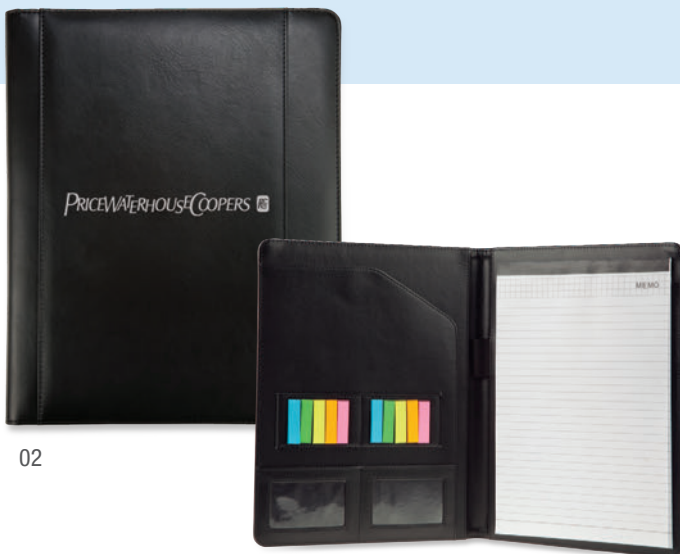

02

ALFA OF843

Carpeta ejecutiva con block de 29 hojas rayadas, banderas adhesivas, compartimento para documentos, porta tarjetas y cinta elástica para sujetar la pluma.

MT Curpiel **MD** 24.6 x 31.7 cm
EM 15 Pzas. **IMPRESIÓN SE GS**