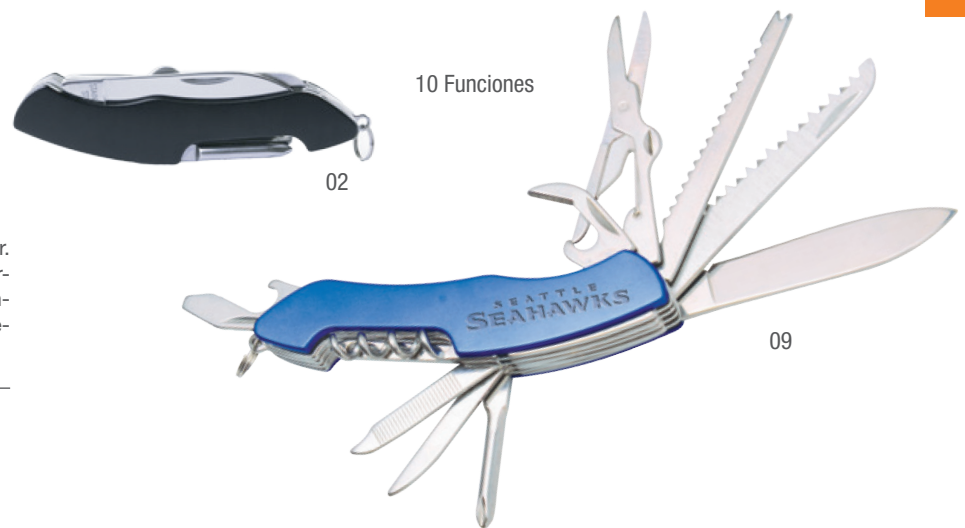

RUBBER A2101

Navaja metálica multiusos con acabado en color. Incluye: cuchillo, 2 sierras, destapador, sacacorchos, lima para uñas, enhebrador de agujas, punzón y destornillador. Con anilla para llavero. Presentación: caja en color blanco.

MT Acero inoxidable / Aluminio
MD 10 x 2.4 x 1.4 cm **EM** 120 Pzas.
IMPRESIÓN GL TM SE