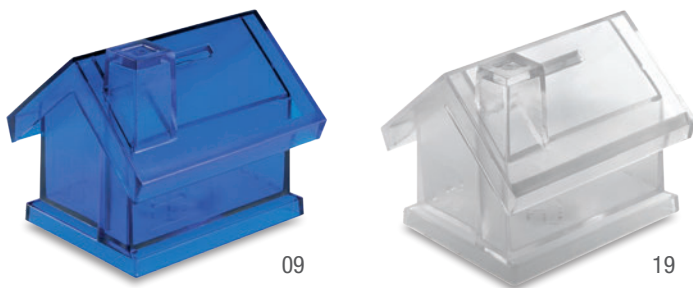

Nuevo
Color

PIG MNY4333

Alcancía de plástico, en colores translúcidos en forma de cerdito con tapón tipo rosca en la parte inferior.

MT Plástico MD 12.4 x 10 x 10 cm EM 50 Pzas. IMPRESIÓN TM

BARRY MNY5189

Alcancía de plástico en forma de cerdito. Tapón flexible (nariz) con cierre de presión.

MT Plástico MD 10 x 7.6 x 8 cm EM 100 Pzas. IMPRESIÓN TM

MAISON MNY4322

Alcancía de plástico en colores translúcidos en forma de casita. Con tapón tipo rosca en la parte inferior.

MT Plástico MD 10.1 x 8.5 x 8.8 cm EM 50 Pzas. IMPRESIÓN TM SE