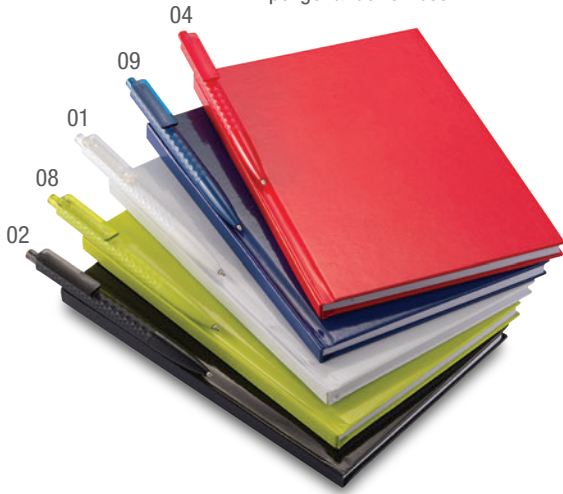

MT Curpiel texturizado **MD** 17.5 x 23 x 2 cm
EM 24 Pzas. **IMPRESIÓN** SE GS GL

Tarjetero de piel en forro interior

Incluye caja

Nuevo

Incluye bolígrafo con punta touch

**MADISON
A2428**

Agendario personal de 99 hojas (198 páginas). Contiene: hoja de datos personales, calendarios 2018 a 2020, programación semanal y hojas de notas. Cuenta con compartimentos para credenciales, ventana plástica, separador doble de listón y bolígrafo metálico con punta touch, el cual es de mecanismo retráctil y tiene un acabado en esmalte de color. Presentación: caja blanca con ventana transparente.

MT Poliuretano **MD** 18.5 x 11.3 x 2.3 cm **EM** 40 Pzas.
IMPRESIÓN GS GL SE

Bolígrafo con diseño poligonal de rombos

Incluye estuche

DUMAS
A2389

Libreta vertical A5 de pasta rígida de 80 hojas rayadas (160 páginas) con forro plástico. Cuenta con hoja de datos personales. Incluye elegante bolígrafo de plástico del mismo color de la libreta, con diseño poligonal de rombos y con clip en color traslúcido. Mecanismo de click. Para escribir con estilo y presencia. Incluye estuche color blanco.