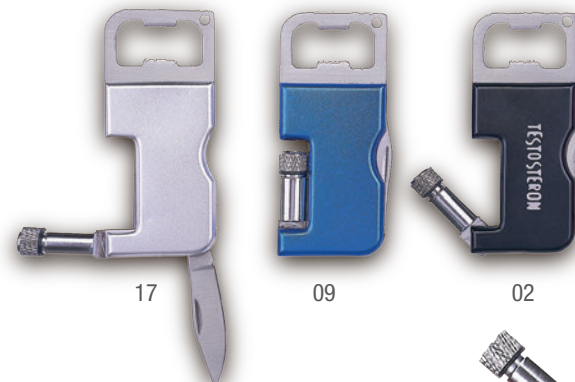

02

DELBIN

A2353

Navaja multiusos de acero inoxidable con forma rectangular en diferentes colores metalizados. Incluye 5 herramientas: tijeras, destapador, cuchillo, regla y lima. Cuenta con clip para dinero, el cual también puede ser usado para sujetar la navaja al cinturón. Presentación: caja en color blanco.

MT Acero inoxidable / Aluminio

MD 5.5 x 3.2 x 1.2 cm

EM 200 Pzas. IMPRESIÓN SE GL

17

09

17

ZEFIR
NMB1965

Herramienta multifuncional con navaja dentada plegable, destapador de acero inoxidable y sacacorchos. Presentación: caja en color blanco.

MT Aluminio / Acero inoxidable

MD 12.2 x 3 x 1.3 cm

EM 100 Pzas.

IMPRESIÓN GL TM

17

09

02

04

FIXUM
A2355

Navaja multiusos de acero inoxidable en diferentes colores metalizados. Incluye : destapador, cuchillo y lámpara de luz LED. Funciona con 3 baterías, las cuales vienen incluidas. Presentación: caja en color blanco.

MT Acero inoxidable / Aluminio MD 7.6 x 3.4 x 0.9 cm

EM 200 Pzas. IMPRESIÓN SE GL