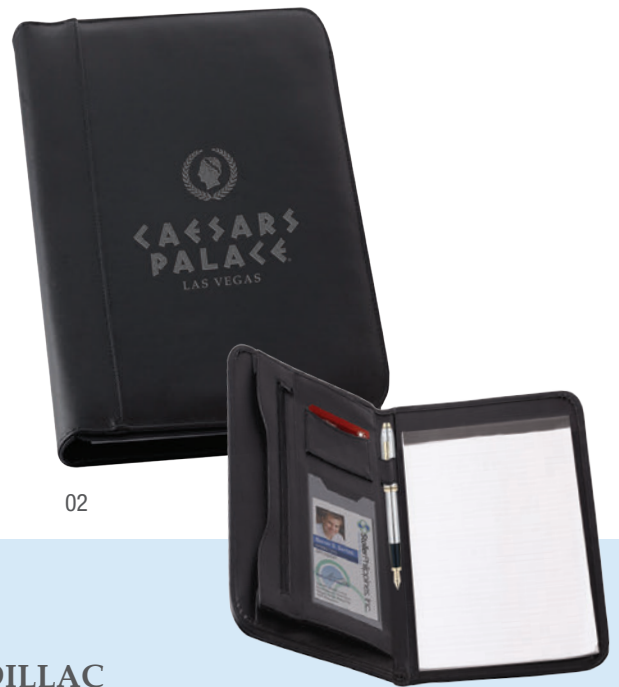

02

CADILLAC OFC4860

Carpeta de curpiel con block tamaño carta de 29 hojas rayadas, compartimento tipo folder para documentos, división con cierre, ventana plástica y porta credencial.

MT Curpiel **MD** 25 x 34 cm
EM 20 Pzas. **IMPRESIÓN SE GS**