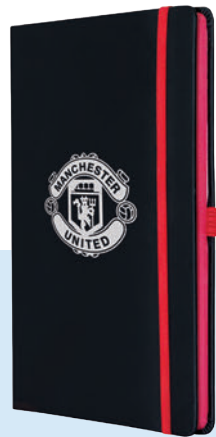

SAFARI
A2457

Libreta personal para bitácora tamaño A5 con 80 hojas (160 páginas). Con borde de las hojas de color, banda elástica para sujetar y separador de listón.

MT Poliuretano **MD** 21.2 x 14.6 x 1.3 cm (tamaño A5)
EM 50 Pzas. **IMPRESIÓN SE**

Nuevo

04