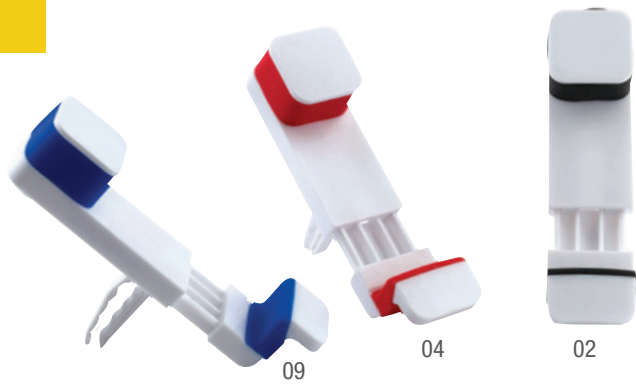

02

Nuevo

**ORBED
A2308**

Práctico anillo de plástico que se adhiere en la parte trasera del teléfono celular. Es lo más reciente en seguridad para Smartphone. Mejora el uso de sus dispositivos móviles, ya que permite llevarlos de una forma cómoda y natural. Diseñado también para mejorar la toma de sus fotos.

MT Plástico ABS **MD** Ø 3.3 x 0.5 cm
EM 2000 Pzas. **IMPRESIÓN** TM

Con resorte
ajustable

Pinza para sujetar a
las ventillas del auto

STANDIX A2208

Soporte ajustable (de 5 a 9 cm) para teléfono móvil, que se fija en las rejillas del aire acondicionado del auto. ¡Práctico y seguro!