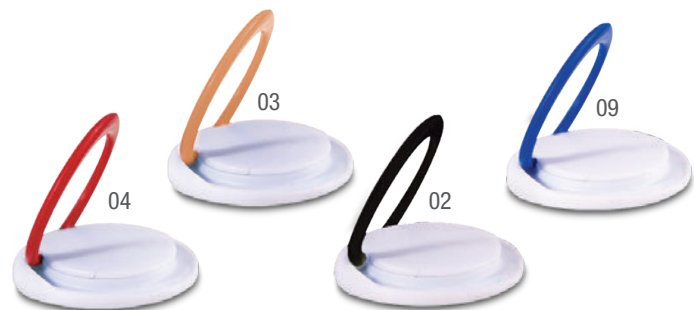

**RADIX
A2104**

Base plegable de plástico para celulares y tablets, ajustable a cualquier modelo y tamaño. Esquinas de silicón para una mejor adhesión de las superficies y seguridad de los equipos.

MT Plástico / Silicón **MD** 13.6 x 4 x 0.6 cm
EM 500 Pzas. **IMPRESIÓN** SE TM

**STAY
A2500**

Soporte para celular con compartimento para tarjetas.

MT Plástico ABS **MD** 9.7 x 5.8 x 0.9 cm **EM** 500 Pzas.
IMPRESIÓN TM

Nuevo

**ORBED
A2308**

Práctico anillo de plástico que se adhiere en la parte trasera del teléfono celular. Es lo más reciente en seguridad para Smartphone. Mejora el uso de sus dispositivos móviles, ya que permite llevarlos de una forma cómoda y natural. Diseñado también para mejorar la toma de sus fotos.

MT Plástico ABS **MD** Ø 3.3 x 0.5 cm
EM 2000 Pzas. **IMPRESIÓN** TM