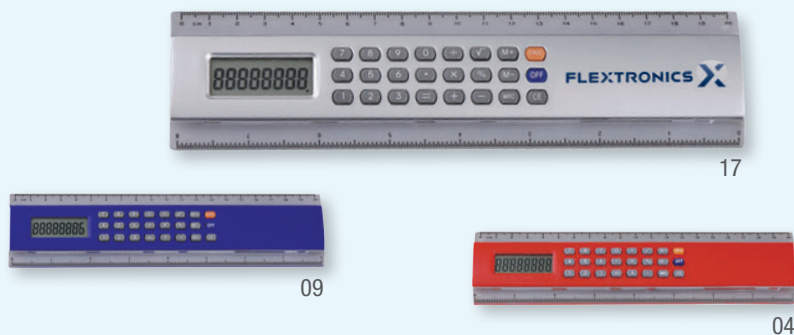

**REGLA MULTIPLEX
RC03**

Regla de 20 cm con calculadora y batería incluida. Presentación: caja en color blanco.

MT Plástico **MD** 20.7 x 5.2 x 1 cm
EM 48 Pzas. **IMPRESIÓN** TM SE