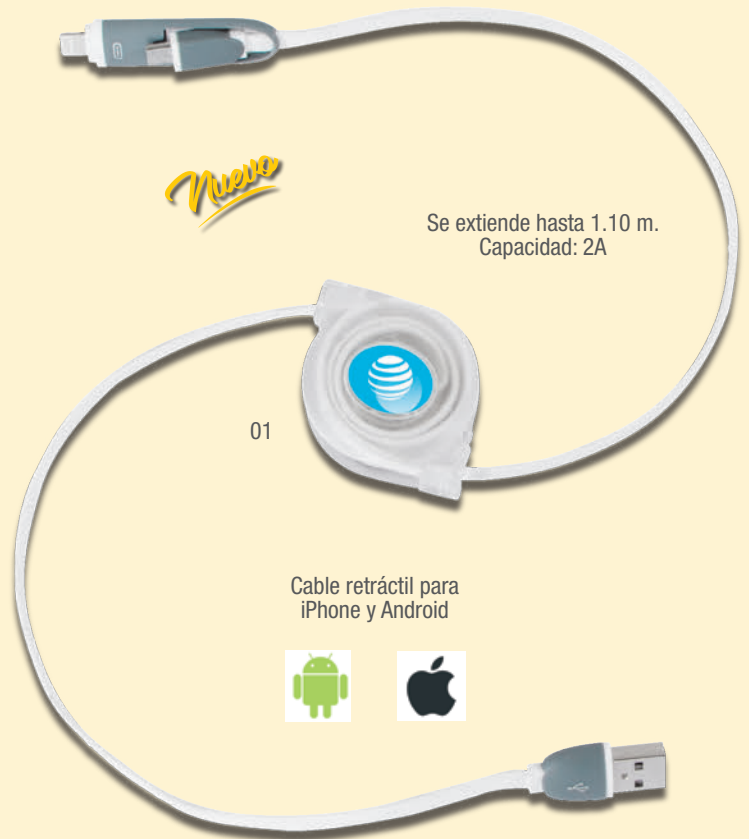

Se extiende hasta 1.10 m.
Capacidad: 2A

01

Cable retráctil para
iPhone y Android