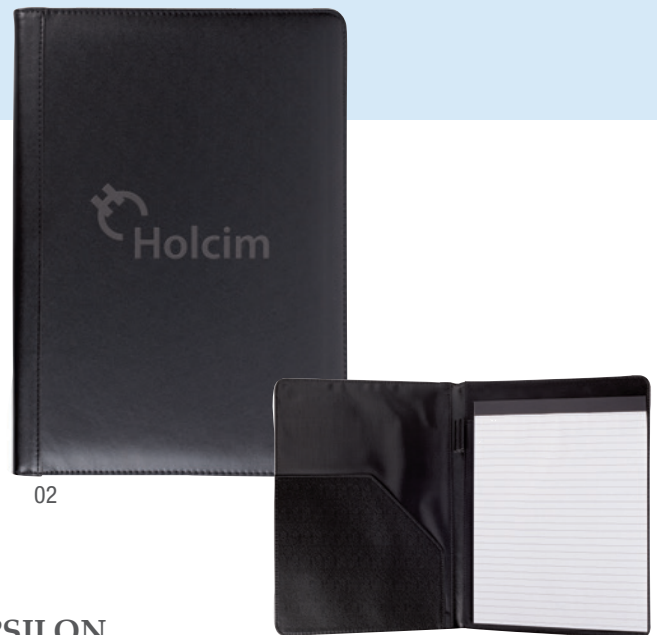

02

ÉPSILON OF4934

Carpeta de curpiel tamaño carta con block de 20 hojas rayadas, compartimento lateral para papeles y documentos.

MT Curpiel **MD** 24.5 x 32 cm
EM 20 Pzas. **IMPRESIÓN SE GS**