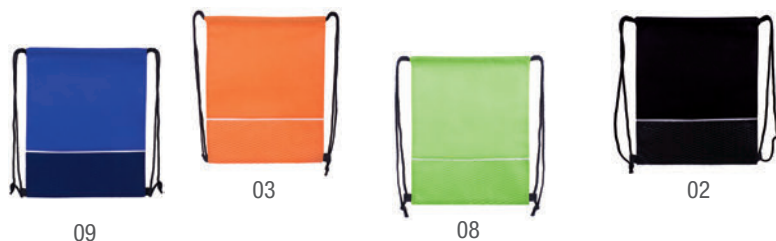

IMPRESIÓN SE TR

**VALENCIA
TXM2261**

Morral con jareta y cordón negro.

MT Poliéster 210 D MD 33 x 42 cm EM 100 Pzas. IMPRESIÓN SE TR

**ROSSY
NONW05**

Bolsa ecológica plegable con jaretas y cordón negro.

MT Non woven MD 42 x 33.5 cm EM 400 Pzas. IMPRESIÓN SE TR