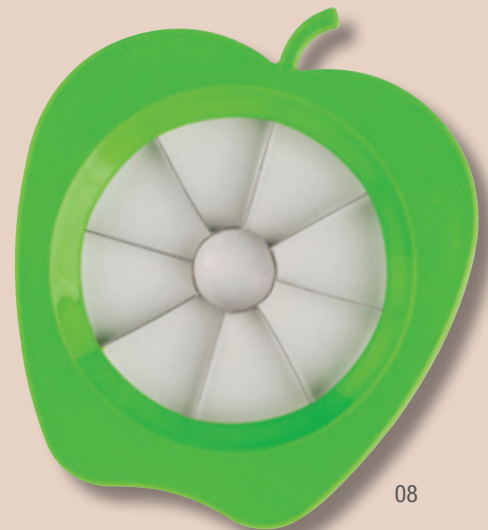

Nuevo

01

SKINER

A2529

Pelador para papas, frutas y verduras, con molidor de ajos.

MT Plástico ABS / Acero inoxidable MD 13.5 x 6.8 x 1.2 cm
EM 500 Pzas. IMPRESIÓN TM FC

RAFAELLO

A2239

Cortador de plástico para pizza con destapador de metal para botellas.

MT Plástico PP / Acero inoxidable MD 13 x 6.2 x 0.9 cm

EM 200 Pzas. IMPRESIÓN TM SE

01

APPLE CUT

A2253

Cortador de manzanas para 8 gajos con descorazonador.

MT Plástico PS / Acero inoxidable MD 13.5 x 16 x 2 cm

EM 120 Pzas. IMPRESIÓN TM

08