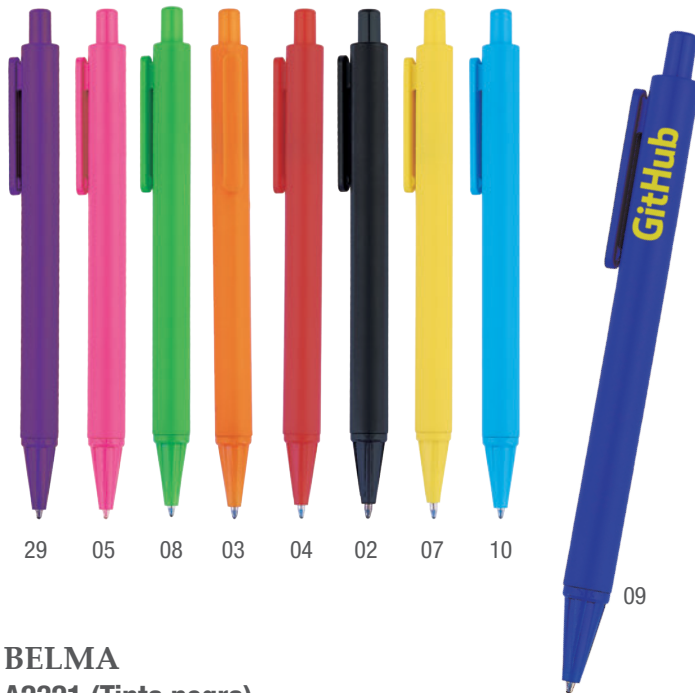

BELMA A2321 (Tinta negra) A2321A (Tinta azul)

Bolígrafo de plástico con cuerpo en color. Mecanismo de click.

MT Plástico MD 13.6 x 1 cm EM 1000 Pzas. IMPRESIÓN SE TM