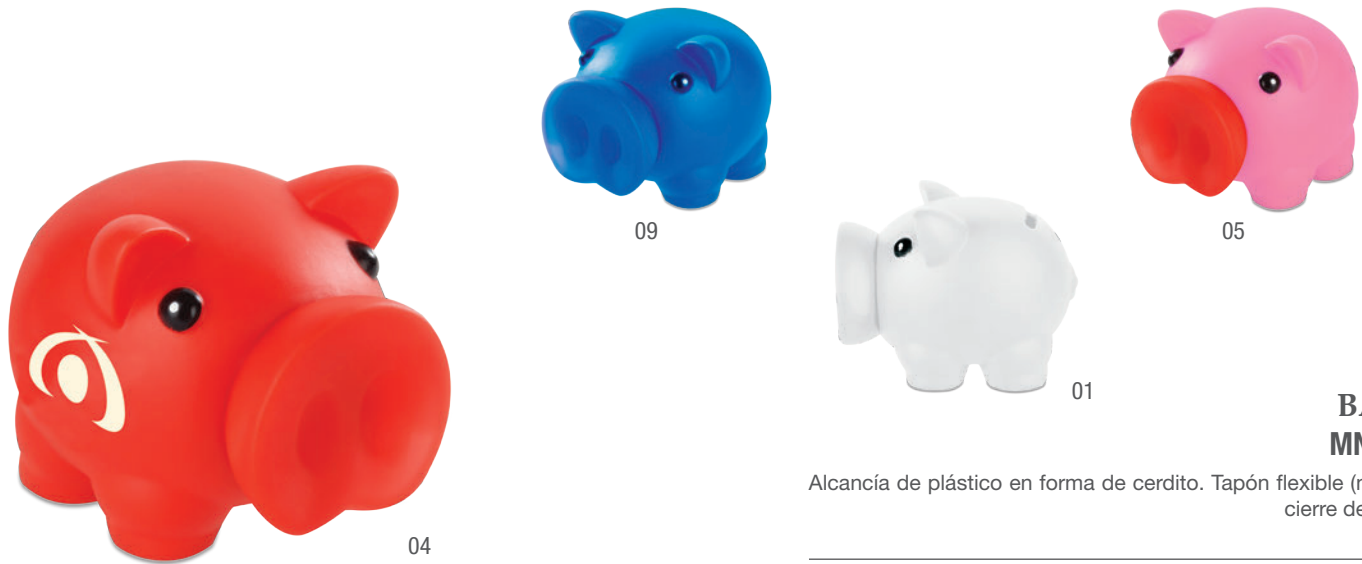

BARRY MNY5189

Alcancía de plástico en forma de cerdito. Tapón flexible (nariz) con cierre de presión.

MT Plástico MD 10 x 7.6 x 8 cm EM 100 Pzas. IMPRESIÓN TM