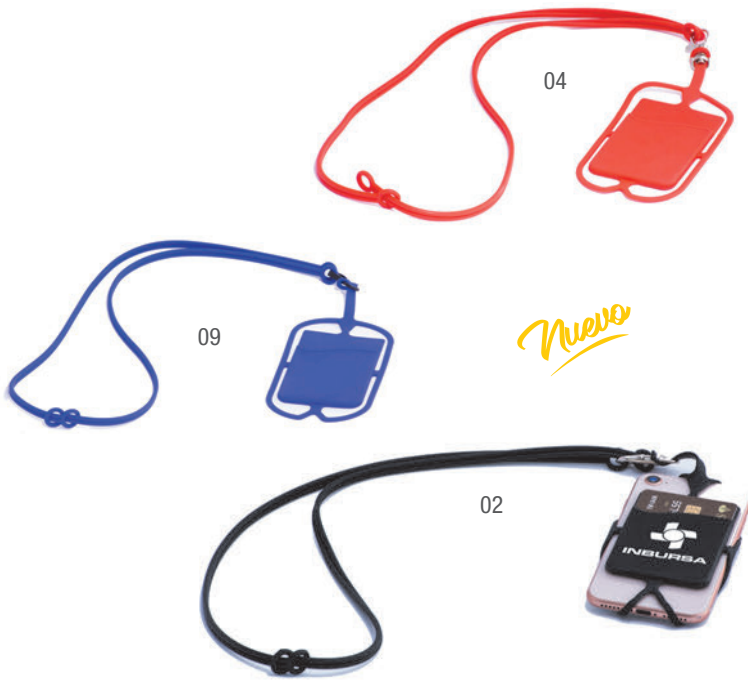

LASTIC A2439

Collar porta celular con tarjetero de silicón. Se puede separar por partes.

MT Silicón MD 7.2 x 12.5 cm Correa 50 cm
EM 200 Pzas. IMPRESIÓN SE TM