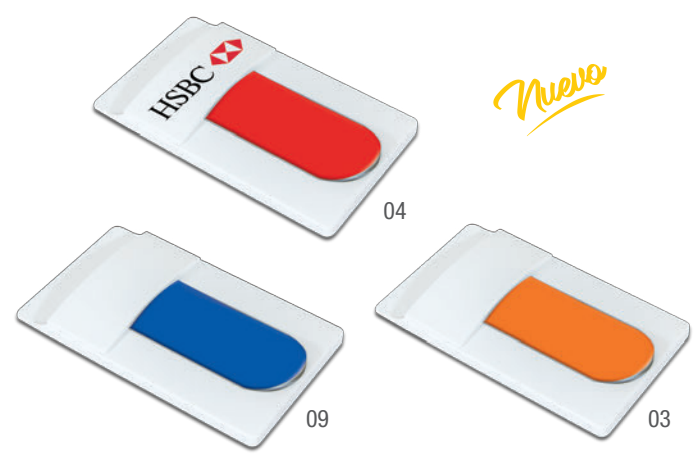

Nuevo

**ORBED
A2308**

Práctico anillo de plástico que se adhiere en la parte trasera del teléfono celular. Es lo más reciente en seguridad para Smartphone. Mejora el uso de sus dispositivos móviles, ya que permite llevarlos de una forma cómoda y natural. Diseñado también para mejorar la toma de sus fotos.

MT Plástico ABS **MD** Ø 3.3 x 0.5 cm
EM 2000 Pzas. **IMPRESIÓN** TM