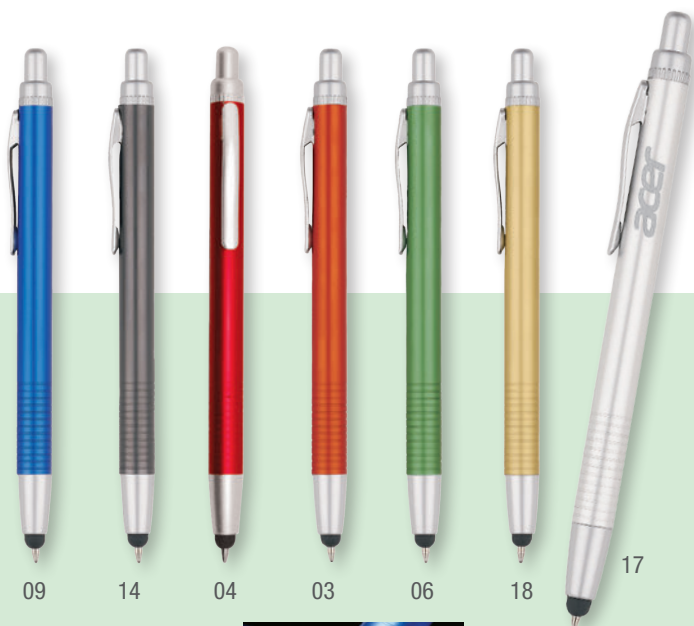

GR Gota de Resina

Encapsula un gráfico o imagen a todo color, mediante la aplicación de una gota de resina transparente, lo que le da un efecto de lupa. Una máquina dosifica la resina de alta calidad, da brillo y protege de la decoloración. La gota es de secado rápido y se queda unida a una base de vinil, lo cual permite fijarla a la superficie del producto. **APLICACIÓN:** Plástico, metal y aluminio.

MT Cobre **MD** 14 x 1.3 cm **MD** caja 4.2 x 18 x 2.1 cm

EM 200 Pzas. **IMPRESIÓN** GL TM SE

06

04

ROLLER 2112

Bolígrafo de metal tipo roller, con cuerpo y tapa de acero inoxidable, anillo de plástico traslúcido y punta de acero inoxidable con goma antideslizante.

MT Acero inoxidable **MD** 13.2 X 1.3 cm

EM 500 Pzas. **IMPRESIÓN** GL SE

**BRAD
A2332**

Bolígrafo de aluminio con punta touch para pantallas táctiles. Cuenta con botón, clip y punta en color plata, cuerpo en diferentes colores y pequeñas hendiduras en la parte inferior para una mejor sujeción. Mecanismo de click.