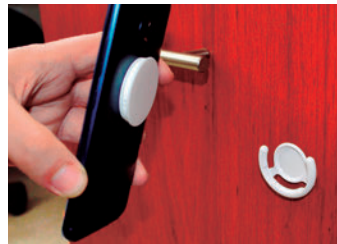

**DRIVE
A2460**

Sujetador plegable con porta celular ajustable. Se adhiere firmemente a superficies lisas y permite sujetar el celular en el tablero del auto, el cajón del escritorio y en superficies verticales planas.

MT Plástico ABS MD Ø 4.9 x 1.2 cm
EM 400 Pzas. IMPRESIÓN TM FC SE