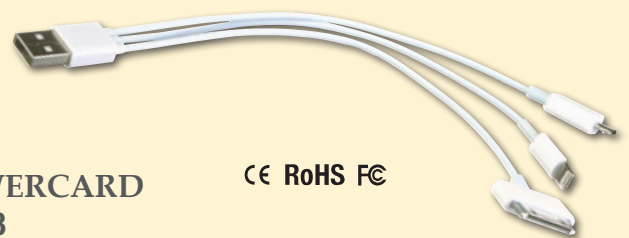

**POWERCARD
A2278**

Batería portátil extra delgada de plástico ABS rígido y reforzado. Cuenta con capacidad de 4.000 mAh con luz LED e indicador de carga. Incluye cable adaptador 3 en 1 USB, 30 pin, 8 pin y micro USB. Presentación: caja en color negro.

MT Plástico ABS reforzado MD 11.8 x 6.8 x 0.9 cm
EM 40 Pzas. IMPRESIÓN SE TM FC

CE RoHS FC