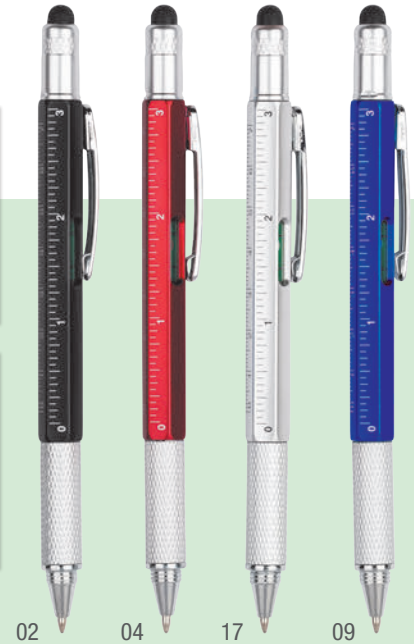

MT Plástico MD 17 x 2.7 cm EM 1000 Pzas. IMPRESIÓN TM

Touch, regla y destornillador plano y de cruz

**HEXA
A2252**

Bolígrafo de plástico 6 en 1, diseño de cuerpo hexagonal que cuenta con regla de 7 cm y 3 pulgadas, nivelador y clip de metal. Puntero para pantallas táctiles. Incluye punta destornillador plano y de cruz, que se guarda y fija en el cuerpo de la pluma. Mecanismo retráctil.

MT Plástico MD 15.7 x 1.2 cm EM 1000 Pzas. IMPRESIÓN TM

02 04 17 09

Utiliza el tapón como soporte

**ADAM
A2248**

Bolígrafo de plástico, apariencia metálica con función dual de puntero para dispositivos touch; pantalla plegable integrada para limpiar dispositivos móviles. Tapa extraíble diseñada para usarse como base de teléfono celular. Mecanismo retráctil.