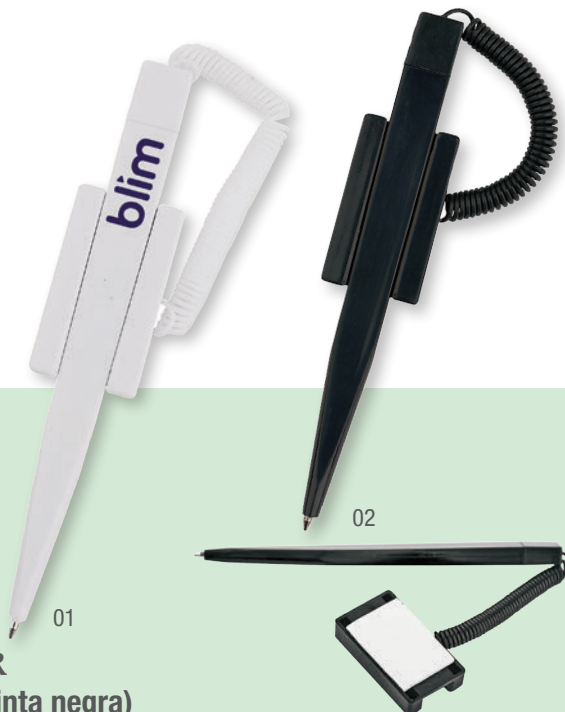

3 Tintas en 1

MULTIPEN A2322

Bolígrafo de plástico en cuerpo de color con apariencia metálica. Tiene integradas 3 tintas: negra, roja y azul. Parte inferior con goma antideslizante en negro con detalles de arillos en gris. Cuenta con touch. Mecanismo deslizante.

DAKAR A2324 (Tinta negra) A2324A (Tinta azul)

Bolígrafo de plástico de cuerpo plano con cubierta adherible en la parte de atrás, para ser colocado en escritorios, recepciones y superficies planas. Cuenta con cuerda elástica que se articula a la base del plástico. Puede ser colocado de manera horizontal o vertical. Con tapa de plástico en la punta del bolígrafo.