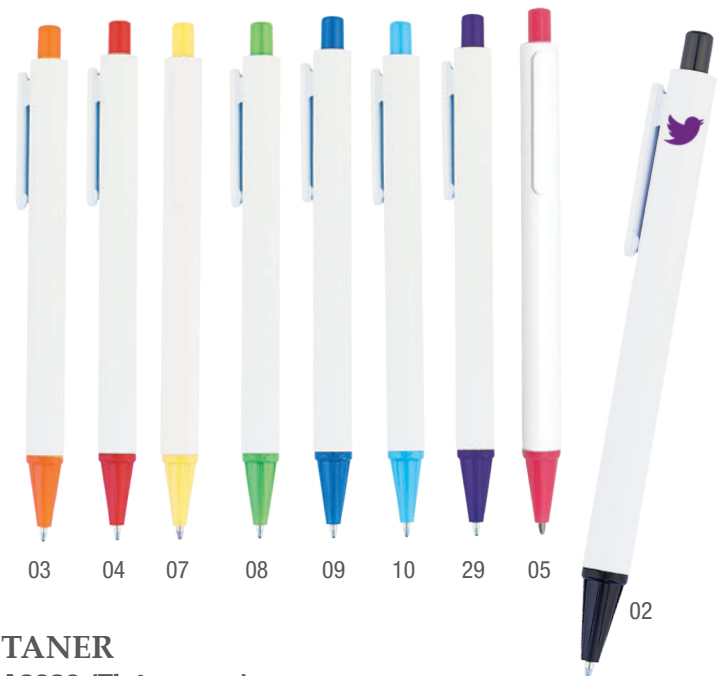

TANER A2320 (Tinta negra) A2320A (Tinta azul)

Bolígrafo económico plástico de cuerpo blanco con punta y botón de color. Mecanismo de click.

MT Plástico MD 13.6 x 1 cm EM 1000 Pzas. IMPRESIÓN SE TM