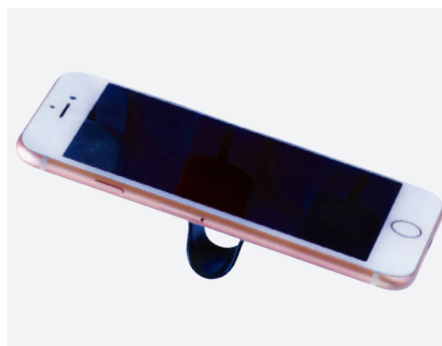

Nuevo

Sujeta el celular al tablero del auto

**DRIVE
A2460**

Sujetador plegable con porta celular ajustable. Se adhiere firmemente a superficies lisas y permite sujetar el celular en el tablero del auto, el cajón del escritorio y en superficies verticales planas.

MT Plástico ABS MD Ø 4.9 x 1.2 cm
EM 400 Pzas. IMPRESIÓN TM FC SE

Pliega el sujetador del celular

Nuevo

**PUSH
A2448**

Soporte porta celular con base plegable y área de agarre para sostener el teléfono. Cuenta con un fuerte adhesivo para sujetarse al celular. Se adapta a la mayoría de teléfonos con respaldo plano y en superficies lisas. Al extender la base plegable, se puede guardar fácilmente.

MT Plástico/TPU MD 8.1 x 2.5 x 0.4 cm
EM 1000 Pzas. IMPRESIÓN TM SE