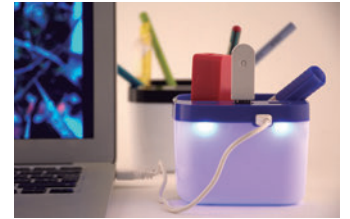

¡Para leer 4 USB al mismo tiempo!

01

04

02

09

Ver video

TRÉBOL HUB8666

HUB con forma de árbol y base circular. Tiene 4 entradas USB en colores: verde, azul, naranja y lila. Extensión de cable de 83 cm. Presentación: caja en color blanco.

MT Plástico MD Ø 7 x 14.5 cm
EM 100 Pzas. IMPRESIÓN TM

COLUMBUS A2359

Lapicero HUB de 3 puertos USB con iluminación. Su novedoso diseño permite combinar su uso como lapicero y portacelular. Su iluminación LED en color azul dará al lugar de trabajo un ambiente decorativo y funcional. Presentación: caja en color blanco.

MT Plástico ABS / Plástico PC MD 9.5 x 9.5 x 7 cm
EM 100 Pzas. IMPRESIÓN SE TM

01

¡Para leer 4 USB al mismo tiempo!

01

ENTRY A2213

Multi conector USB de 4 entradas.

MT Plástico
MD 5.1 x 4 x 1 cm
EM 500 Pzas.
IMPRESIÓN TM SE

DETROIT HUB8566

HUB en forma de robot, con 4 entradas giratorias para direccionar dependiendo de la posición de la conexión. Longitud de cable: 70 cm. Presentación: caja en color blanco.

MT Plástico MD 10.6 x 10.6 x 1.4 cm
EM 100 Pzas. IMPRESIÓN TM SE