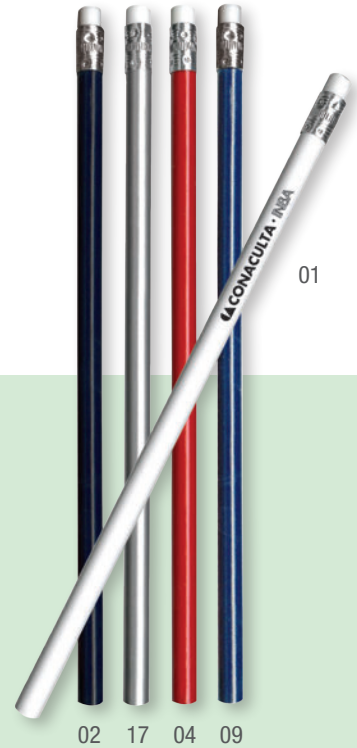

LÁPIZ 1024

Lápiz de madera con goma blanca.

MT Madera **MD** 18.9 x 0.8 cm
EM 1728 Pzas. **IMPRESIÓN SE TM**