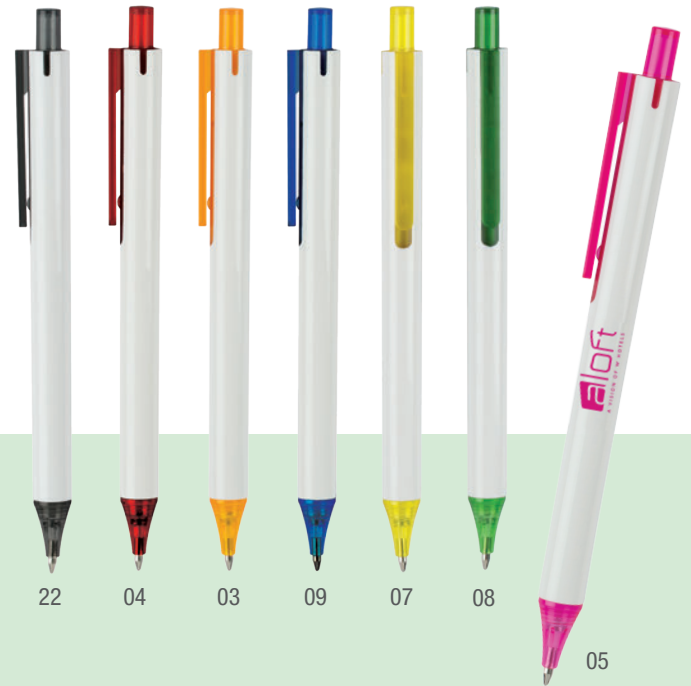

Bolígrafo de plástico cuerpo blanco, tapón y clip de color. Mecanismo de click.

MT Plástico **MD** 14.5 x 1 cm **EM** 1000 Pzas. **IMPRESIÓN SE TM**

LUNA A2257

Bolígrafo plástico de cuerpo blanco, punta cromada con clip plano en color traslúcido.

MT Plástico MD 14 x 1 cm EM 1000 Pzas. IMPRESIÓN SE TM

NATALIE A2231

Bolígrafo de plástico, cuerpo blanco con botón y clip en color traslúcido, refinada punta con terminación cónica. Mecanismo de click.