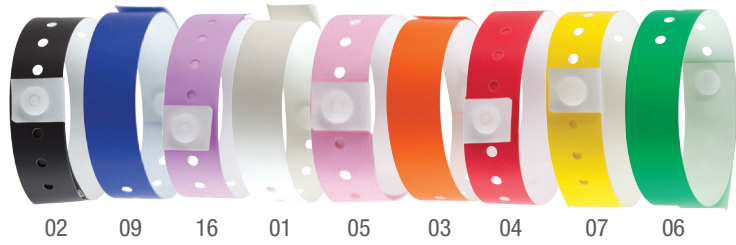

USOS PRINCIPALES DE LOS BRAZALETES

1. Control de acceso restringido a eventos.
2. Acceso a zona especial / zona VIP.
3. Identificador de mayoría de edad.
4. Control de venta de bebidas alcohólicas.
5. Identificaciones para grupos.
6. Sustituto de boletos de acceso.
7. Servicios de arrendamiento.
8. Pases por día.
9. Identificador precio especial.
10. Control de planes vacacionales "todo incluido".