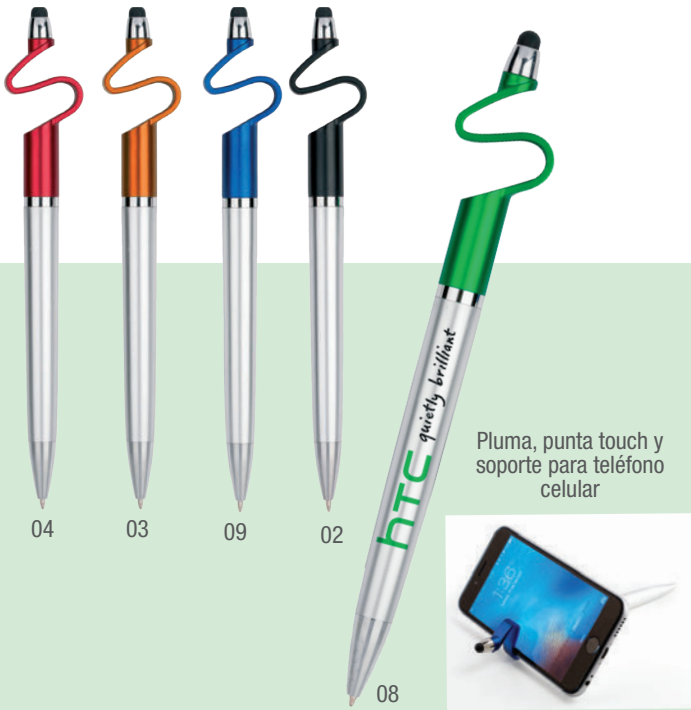

04 03 09 02

08

Pluma, punta touch y soporte para teléfono celular

**HOLDER
A2246**

Bolígrafo de plástico con cuerpo color plata. Su forma en “s” está diseñada para utilizarse como base para teléfono celular. Extremo superior con goma óptica para dispositivos touch. Mecanismo retráctil.

MT Plástico MD 17 x 2.7 cm EM 1000 Pzas. IMPRESIÓN TM

Touch, regla y destornillador plano y de cruz

**HEXA
A2252**

Bolígrafo de plástico 6 en 1, diseño de cuerpo hexagonal que cuenta con regla de 7 cm y 3 pulgadas, nivelador y clip de metal. Puntero para pantallas táctiles. Incluye punta destornillador plano y de cruz, que se guarda y fija en el cuerpo de la pluma. Mecanismo retráctil.

MT Plástico MD 15.7 x 1.2 cm EM 1000 Pzas. IMPRESIÓN TM

02 04 17 09

Utiliza el tapón como soporte

**ADAM
A2248**

Bolígrafo de plástico, apariencia metálica con función dual de puntero para dispositivos touch; pantalla plegable integrada para limpiar dispositivos móviles. Tapa extraíble diseñada para usarse como base de teléfono celular. Mecanismo retráctil.

MT Plástico MD 14 x 1.2 cm EM 1000 Pzas. IMPRESIÓN TM SE

02 09 04

Limpiador integrado

Incluye estuche con líquido para limpiar pantallas táctiles

**QUIM
A2251**

Bolígrafo de plástico con función dual de puntero para dispositivos móviles y barra limpiadora para pantallas táctiles. Además, cuenta en parte superior con un pequeño atomizador que se guarda en el cuerpo de la pluma que contiene líquido limpiador con capacidad de 3 ml. Mecanismo retráctil.

MT Plástico MD 15.2 x 2 cm EM 500 Pzas. IMPRESIÓN TM

09 04 22